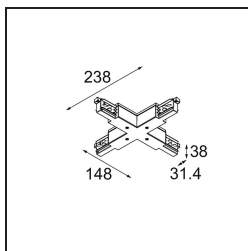

Date
Customer
Project
Type

Track 230V Connection X Electrical/Mechanical Non-Dim/Trailing Edge/DALI White

Specifications

Material	13812738
Lámpara Incluida	No
Número de fuentes de luz	0
Voltaje de entrada	230V
Clasificación eléctrica	I
Clasificación del IP	20
Clasificación de hilo incandescente (°C)	960
Protocolo de regulación	no regulable, Trailing Edge, DALI
Interio/Exterior	Interior
Ajustabilidad	Not Applicable
Color principal & Acabado principal	Blanco,
Peso bruto (g)	464,0

Specifications