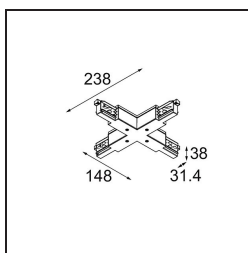

Date
Customer
Project
Type

Track 230V Connection X Electrical/Mechanical Non-Dim/Trailing Edge/DALI White

Specifications

Material	13812738
Lámpara Incluida	No
Número de fuentes de luz	0
Voltaje de entrada	230V
Clasificación eléctrica	I
Clasificación del IP	20
Clasificación de hilo incandescente (°C)	960
Protocolo de regulación	no regulable, Trailing Edge, DALI
Interio/Exterior	Interior
Ajustabilidad	Not Applicable
Color principal & Acabado principal	Blanco,
Peso bruto (g)	464,0