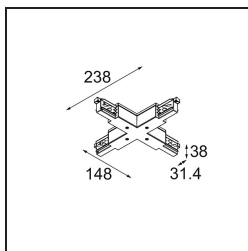

Track 230V Connection X Electrical/Mechanical Non-Dim/Trailing Edge/DALI White

Spezifikationen

Material	13812738
Leuchtmittel enthalten	Nein
Anzahl Lichtquellen	0
Eingangsspannung	230 V
Schutzklasse	I
Schutzart	20
Glühdrahtprüfung (°C)	960
Dimmprotokoll	Keine Dimmung, Phasenabschnittdimmung, DALI
Innen/Außen	Innen
Verstellbarkeit	Not Applicable
Primärfarbe & Primäres Finish	Weiß,
Bruttogewicht (g)	464,0