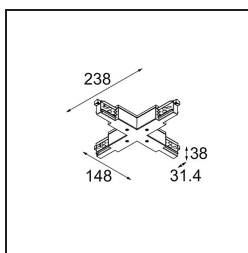

Datum

Kunde

Projekt

Art

Track 230V Connection X Electrical/Mechanical Non-Dim/Trailing Edge/DALI White

Spezifikationen

Material	13812738
Leuchtmittel enthalten	Nein
Anzahl Lichtquellen	0
Eingangsspannung	230 V
Schutzklasse	I
Schutzart	20
Glühdrahtprüfung (°C)	960
Dimmprotokoll	Keine Dimmung, Phasenabschnittdimmung, DALI
Innen/Außen	Innen
Verstellbarkeit	Not Applicable
Primärfarbe & Primäres Finish	Weiß,
Bruttogewicht (g)	464,0