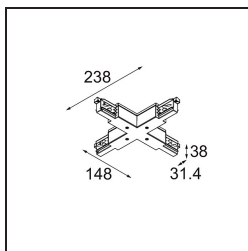

Datum

Kunde

Projekt

Art

Track 230V Connection X Electrical/Mechanical Non-Dim/Trailing Edge/DALI White

Spezifikationen

Material	13812738
Leuchtmittel enthalten	Nein
Anzahl Lichtquellen	0
Eingangsspannung	230 V
Schutzklasse	I
Schutzart	20
Glühdrahtprüfung (°C)	960
Dimmprotokoll	Keine Dimmung, Phasenabschnittdimmung, DALI
Innen/Außen	Innen
Verstellbarkeit	Not Applicable
Primärfarbe & Primäres Finish	Weiß,
Bruttogewicht (g)	464,0