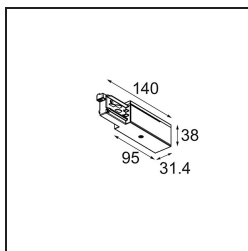

Datum
Klant
Project
Soort

Track 230V Power Feed Non-Dim/Trailing Edge/DALI Left Black

Specificaties

Materiaal	13813002
Lamp inbegrepen	Neen
Aantal Lichtbronnen	0
Ingangsspanning	230 V
Elektriciteitsklasse	I
IP-klasse	20
Gloeidraadtest (°C)	960
Protocol Voor Dimmen	Niet-Dimbaar, Trailing-Edge, DALI
Binnen/Buiten	Binnen
Verstelbaarheid	Not Applicable
Primaire Kleur & Primaire Afwerking	Zwart,
Brutogewicht (g)	128,0