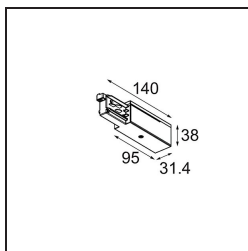

Datum

Klant

Project

Soort

*Track 230V Power Feed Non-Dim/Trailing Edge/DALI Left Black*

### Specificaties

Materiaal	13813002
Lamp inbegrepen	Neen
Aantal Lichtbronnen	0
Ingangsspanning	230 V
Elektriciteitsklasse	I
IP-klasse	20
Gloeidraadtest (°C)	960
Protocol Voor Dimmen	Niet-Dimbaar, Trailing-Edge, DALI
Binnen/Buiten	Binnen
Verstelbaarheid	Not Applicable
Primaire Kleur & Primaire Afwerking	Zwart,
Brutogewicht (g)	128,0