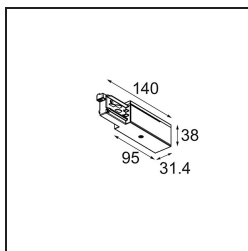

Track 230V Power Feed Non-Dim/Trailing Edge/DALI Left Black

Specifications

Materiale	13813002
Lampadina inclusa	No
Numero di fonte luminosa	0
Volt in ingresso	230V
Classificazione elettrica	I
Grado IP	20
Test filo a caldo (°C)	960
Protocollo di regolazione (Dimmer)	non dimmerabile, Taglio di fase, DALI
Interno/Esterno	Interno
Orientabilità	Not Applicable
Colore primario & Finitura primaria	Nero,
Peso lordo (g)	128,0