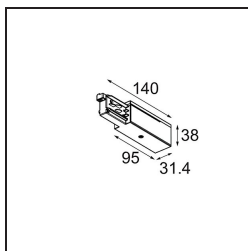

Date
Customer
Project
Type

*Track 230V Power Feed Non-Dim/Trailing Edge/DALI Left Black*

**Specifications**

Materiale	13813002
Lampadina inclusa	No
Numero di fonte luminosa	0
Volt in ingresso	230V
Classificazione elettrica	I
Grado IP	20
Test filo a caldo (°C)	960
Protocollo di regolazione (Dimmer)	non dimmerabile, Taglio di fase, DALI
Interno/Esterno	Interno
Orientabilità	Not Applicable
Colore primario & Finitura primaria	Nero,
Peso lordo (g)	128,0