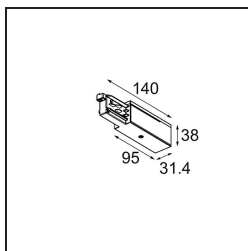

Track 230V Power Feed Non-Dim/Trailing Edge/DALI Left Black

Caractéristiques

Matériaux	13813002
Ampoule incluse	Non
Nombre de Sources Lumineuses	0
Tension d'Entrée	230 V
Classe Électrique	I
Indice de protection IP	20
Essai au fil incandescent (°C)	960
Protocole de Variation	Non Dimmable, Coupure en Fin de Phase, DALI
Intérieur/extérieur	Intérieur
Ajustabilité	Not Applicable
Couleur Principale & Finition Principale	Noir,
Poids brut (g)	128,0