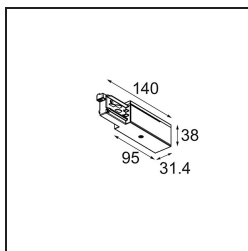

Track 230V Power Feed Non-Dim/Trailing Edge/DALI Left Black

Caractéristiques

Matériaux	13813002
Ampoule incluse	Non
Nombre de Sources Lumineuses	0
Tension d'Entrée	230 V
Classe Électrique	I
Indice de protection IP	20
Essai au fil incandescent (°C)	960
Protocole de Variation	Non Dimmable, Coupure en Fin de Phase, DALI
Intérieur/extérieur	Intérieur
Ajustabilité	Not Applicable
Couleur Principale & Finition Principale	Noir,
Poids brut (g)	128,0