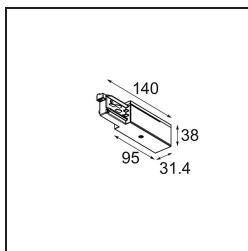

Date

Client

Projet

Type

Track 230V Power Feed Non-Dim/Trailing Edge/DALI Left Black

Caractéristiques

Matériaux	13813002
Ampoule incluse	Non
Nombre de Sources Lumineuses	0
Tension d'Entrée	230 V
Classe Électrique	I
Indice de protection IP	20
Essai au fil incandescent (°C)	960
Protocole de Variation	Non Dimmable, Coupure en Fin de Phase, DALI
Intérieur/extérieur	Intérieur
Ajustabilité	Not Applicable
Couleur Principale & Finition Principale	Noir,
Poids brut (g)	128,0