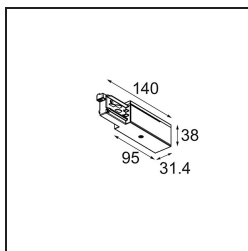

Date
Customer
Project
Type

*Track 230V Power Feed Non-Dim/Trailing Edge/DALI Left Black*

**Specifications**

Material	13813002
Lámpara Incluida	No
Número de fuentes de luz	0
Voltaje de entrada	230V
Clasificación eléctrica	I
Clasificación del IP	20
Clasificación de hilo incandescente (°C)	960
Protocolo de regulación	no regulable, Trailing Edge, DALI
Interio/Exterior	Interior
Ajustabilidad	Not Applicable
Color principal & Acabado principal	Negro,
Peso bruto (g)	128,0