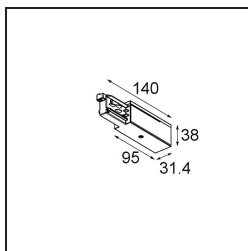

Date
Customer
Project
Type

Track 230V Power Feed Non-Dim/Trailing Edge/DALI Left Black

Specifications

Material	13813002
Lámpara Incluida	No
Número de fuentes de luz	0
Voltaje de entrada	230V
Clasificación eléctrica	I
Clasificación del IP	20
Clasificación de hilo incandescente (°C)	960
Protocolo de regulación	no regulable, Trailing Edge, DALI
Interio/Exterior	Interior
Ajustabilidad	Not Applicable
Color principal & Acabado principal	Negro,
Peso bruto (g)	128,0