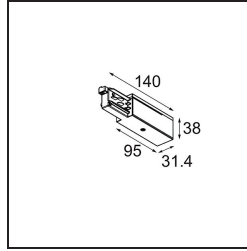

Date \_\_\_\_\_  
Customer \_\_\_\_\_  
Project \_\_\_\_\_  
Type \_\_\_\_\_

*Track 230V Power Feed Non-Dim/Trailing Edge/DALI Left Black*

**Specifications**

Material	13813002
Lámpara Incluida	No
Número de fuentes de luz	0
Voltaje de entrada	230V
Clasificación eléctrica	I
Clasificación del IP	20
Clasificación de hilo incandescente (°C)	960
Protocolo de regulación	no regulable, Trailing Edge, DALI
Interio/Exterior	Interior
Ajustabilidad	Not Applicable
Color principal & Acabado principal	Negro,
Peso bruto (g)	128,0