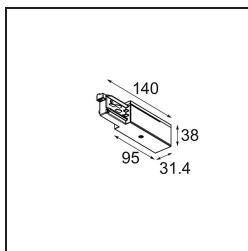

Datum

Kunde

Projekt

Art

Track 230V Power Feed Non-Dim/Trailing Edge/DALI Left Black

Spezifikationen

Material	13813002
Leuchtmittel enthalten	Nein
Anzahl Lichtquellen	0
Eingangsspannung	230 V
Schutzklasse	I
Schutzart	20
Glühdrahtprüfung (°C)	960
Dimmprotokoll	Keine Dimmung, Phasenabschrittdimmung, DALI
Innen/Außen	Innen
Verstellbarkeit	Not Applicable
Primärfarbe & Primäres Finish	Schwarz,
Bruttogewicht (g)	128,0