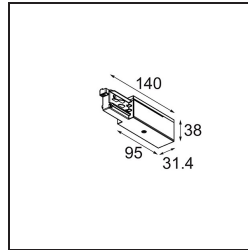

Datum

Kunde

Projekt

Art

Track 230V Power Feed Non-Dim/Trailing Edge/DALI Left Black

Spezifikationen

Material	13813002
Leuchtmittel enthalten	Nein
Anzahl Lichtquellen	0
Eingangsspannung	230 V
Schutzklasse	I
Schutzart	20
Glühdrahtprüfung (°C)	960
Dimmprotokoll	Keine Dimmung, Phasenabschrittdimmung, DALI
Innen/Außen	Innen
Verstellbarkeit	Not Applicable
Primärfarbe & Primäres Finish	Schwarz,
Bruttogewicht (g)	128,0