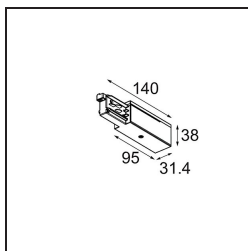

*Track 230V Power Feed Non-Dim/Trailing Edge/DALI Left Black*

### Spezifikationen

Material	13813002
Leuchtmittel enthalten	Nein
Anzahl Lichtquellen	0
Eingangsspannung	230 V
Schutzklasse	I
Schutzart	20
Glühdrahtprüfung (°C)	960
Dimmprotokoll	Keine Dimmung, Phasenabschrittdimmung, DALI
Innen/Außen	Innen
Verstellbarkeit	Not Applicable
Primärfarbe & Primäres Finish	Schwarz,
Bruttogewicht (g)	128,0