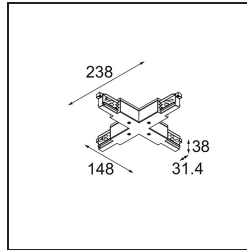

Datum

Klant

Project

Soort

*Track 230V Connection X Electrical/Mechanical Non-Dim/Trailing Edge/DALI Black*

**Specificaties**

Materiaal	13812702
Lamp inbegrepen	Neen
Aantal Lichtbronnen	0
Ingangsspanning	230 V
Elektriciteitsklasse	I
IP-klasse	20
Gloeidraadtest (°C)	960
Protocol Voor Dimmen	Niet-Dimbaar, Trailing-Edge, DALI
Binnen/Buiten	Binnen
Verstelbaarheid	Not Applicable
Primaire Kleur & Primaire Afwerking	Zwart,
Brutogewicht (g)	464,0