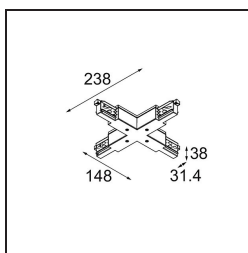

Track 230V Connection X Electrical/Mechanical Non-Dim/Trailing Edge/DALI Black

Specificaties

Materiaal	13812702
Lamp inbegrepen	Neen
Aantal Lichtbronnen	0
Ingangsspanning	230 V
Elektriciteitsklasse	I
IP-klasse	20
Gloeidraadtest (°C)	960
Protocol Voor Dimmen	Niet-Dimbaar, Trailing-Edge, DALI
Binnen/Buiten	Binnen
Verstelbaarheid	Not Applicable
Primaire Kleur & Primaire Afwerking	Zwart,
Brutogewicht (g)	464,0