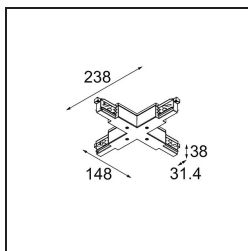

Date
Customer
Project
Type

Track 230V Connection X Electrical/Mechanical Non-Dim/Trailing Edge/DALI Black

Specifications

Materiale	13812702
Lampadina inclusa	No
Numero di fonte luminosa	0
Volt in ingresso	230V
Classificazione elettrica	I
Grado IP	20
Test filo a caldo (°C)	960
Protocollo di regolazione (Dimmer)	non dimmerabile, Taglio di fase, DALI
Interno/Esterno	Interno
Orientabilità	Not Applicable
Colore primario & Finitura primaria	Nero,
Peso lordo (g)	464,0