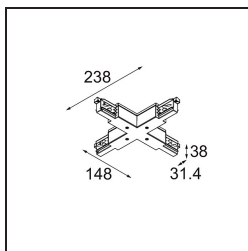

Date

Customer

Project

Type

*Track 230V Connection X Electrical/Mechanical Non-Dim/Trailing Edge/DALI Black*

**Specifications**

Materiale	13812702
Lampadina inclusa	No
Numero di fonte luminosa	0
Volt in ingresso	230V
Classificazione elettrica	I
Grado IP	20
Test filo a caldo (°C)	960
Protocollo di regolazione (Dimmer)	non dimmerabile, Taglio di fase, DALI
Interno/Esterno	Interno
Orientabilità	Not Applicable
Colore primario & Finitura primaria	Nero,
Peso lordo (g)	464,0