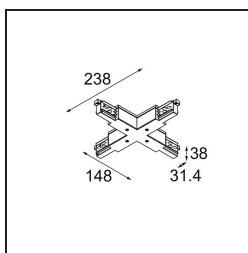

### Specifications

Materiale	13812702
Lampadina inclusa	No
Numero di fonte luminosa	0
Volt in ingresso	230V
Classificazione elettrica	I
Grado IP	20
Test filo a caldo (°C)	960
Protocollo di regolazione (Dimmer)	non dimmerabile, Taglio di fase, DALI
Interno/Esterno	Interno
Orientabilità	Not Applicable
Colore primario & Finitura primaria	Nero,
Peso lordo (g)	464,0