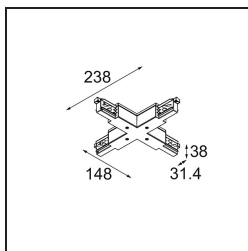

Track 230V Connection X Electrical/Mechanical Non-Dim/Trailing Edge/DALI Black

Specifications

Materiale	13812702
Lampadina inclusa	No
Numero di fonte luminosa	0
Volt in ingresso	230V
Classificazione elettrica	I
Grado IP	20
Test filo a caldo (°C)	960
Protocollo di regolazione (Dimmer)	non dimmerabile, Taglio di fase, DALI
Interno/Esterno	Interno
Orientabilità	Not Applicable
Colore primario & Finitura primaria	Nero,
Peso lordo (g)	464,0