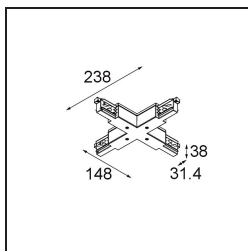

*Track 230V Connection X Electrical/Mechanical Non-Dim/Trailing Edge/DALI Black*

**Caractéristiques**

|  |   |
|--|---|
| Matériaux                                | 13812702                                    |
| Ampoule incluse                          | Non   |
| Nombre de Sources Lumineuses             | 0   |
| Tension d'Entrée                         | 230 V                                       |
| Classe Électrique                        | I   |
| Indice de protection IP                  | 20  |
| Essai au fil incandescent (°C)           | 960   |
| Protocole de Variation                   | Non Dimmable, Coupure en Fin de Phase, DALI |
| Intérieur/extérieur                      | Intérieur                                   |
| Ajustabilité                             | Not Applicable                              |
| Couleur Principale & Finition Principale | Noir,                                       |
| Poids brut (g)                           | 464,0                                       |