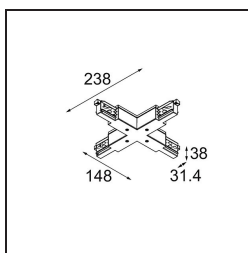

Date

Client

Projet

Type

Track 230V Connection X Electrical/Mechanical Non-Dim/Trailing Edge/DALI Black

Caractéristiques

Matériaux	13812702
Ampoule incluse	Non
Nombre de Sources Lumineuses	0
Tension d'Entrée	230 V
Classe Électrique	I
Indice de protection IP	20
Essai au fil incandescent (°C)	960
Protocole de Variation	Non Dimmable, Coupure en Fin de Phase, DALI
Intérieur/extérieur	Intérieur
Ajustabilité	Not Applicable
Couleur Principale & Finition Principale	Noir,
Poids brut (g)	464,0