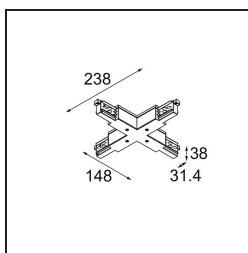

Date
Customer
Project
Type

Track 230V Connection X Electrical/Mechanical Non-Dim/Trailing Edge/DALI Black

Specifications

Material	13812702
Lámpara Incluida	No
Número de fuentes de luz	0
Voltaje de entrada	230V
Clasificación eléctrica	I
Clasificación del IP	20
Clasificación de hilo incandescente (°C)	960
Protocolo de regulación	no regulable, Trailing Edge, DALI
Interio/Exterior	Interior
Ajustabilidad	Not Applicable
Color principal & Acabado principal	Negro,
Peso bruto (g)	464,0