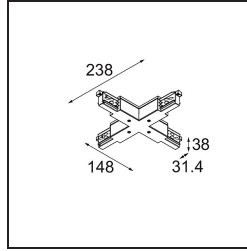

Date
Customer
Project
Type

Track 230V Connection X Electrical/Mechanical Non-Dim/Trailing Edge/DALI Black

Specifications

Material	13812702
Lámpara Incluida	No
Número de fuentes de luz	0
Voltaje de entrada	230V
Clasificación eléctrica	I
Clasificación del IP	20
Clasificación de hilo incandescente (°C)	960
Protocolo de regulación	no regulable, Trailing Edge, DALI
Interio/Exterior	Interior
Ajustabilidad	Not Applicable
Color principal & Acabado principal	Negro,
Peso bruto (g)	464,0