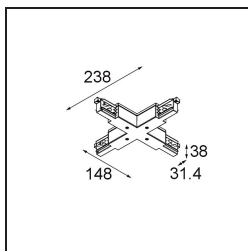

*Track 230V Connection X Electrical/Mechanical Non-Dim/Trailing Edge/DALI Black*

**Specifications**

Material	13812702
Lámpara Incluida	No
Número de fuentes de luz	0
Voltaje de entrada	230V
Clasificación eléctrica	I
Clasificación del IP	20
Clasificación de hilo incandescente (°C)	960
Protocolo de regulación	no regulable, Trailing Edge, DALI
Interio/Exterior	Interior
Ajustabilidad	Not Applicable
Color principal & Acabado principal	Negro,
Peso bruto (g)	464,0