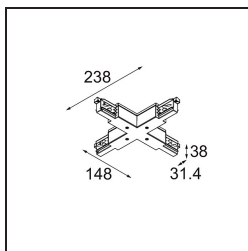

Datum

Kunde

Projekt

Art

*Track 230V Connection X Electrical/Mechanical Non-Dim/Trailing Edge/DALI Black*

**Spezifikationen**

Material	13812702
Leuchtmittel enthalten	Nein
Anzahl Lichtquellen	0
Eingangsspannung	230 V
Schutzklasse	I
Schutzart	20
Glühdrahtprüfung (°C)	960
Dimmprotokoll	Keine Dimmung, Phasenabschrittdimmung, DALI
Innen/Außen	Innen
Verstellbarkeit	Not Applicable
Primärfarbe & Primäres Finish	Schwarz,
Bruttogewicht (g)	464,0