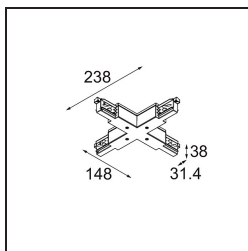

Datum

Kunde

Projekt

Art

Track 230V Connection X Electrical/Mechanical Non-Dim/Trailing Edge/DALI Black

Spezifikationen

Material	13812702
Leuchtmittel enthalten	Nein
Anzahl Lichtquellen	0
Eingangsspannung	230 V
Schutzklasse	I
Schutzart	20
Glühdrahtprüfung (°C)	960
Dimmprotokoll	Keine Dimmung, Phasenabschrittdimmung, DALI
Innen/Außen	Innen
Verstellbarkeit	Not Applicable
Primärfarbe & Primäres Finish	Schwarz,
Bruttogewicht (g)	464,0