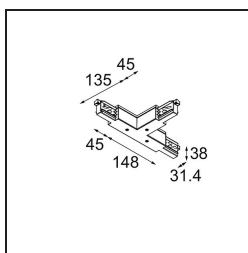

Datum
Klant
Project
Soort

Track 230V Connection T Electrical/Mechanical Non-Dim/Trailing Edge/DALI Right White

Specificaties

Materiaal	13812638
Lamp inbegrepen	Neen
Aantal Lichtbronnen	0
Ingangsspanning	230 V
Elektriciteitsklasse	I
IP-klasse	20
Gloeidraadtest (°C)	960
Protocol Voor Dimmen	Niet-Dimbaar, Trailing-Edge, DALI
Binnen/Buiten	Binnen
Verstelbaarheid	Not Applicable
Primaire Kleur & Primaire Afwerking	Wit,
Brutogewicht (g)	367,0