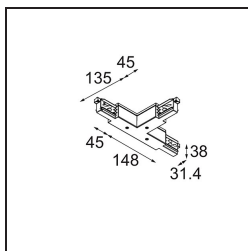

Datum

Klant

Project

Soort

*Track 230V Connection T Electrical/Mechanical Non-Dim/Trailing Edge/DALI Right White*

**Specificaties**

Materiaal	13812638
Lamp inbegrepen	Neen
Aantal Lichtbronnen	0
Ingangsspanning	230 V
Elektriciteitsklasse	I
IP-klasse	20
Gloeidraadtest (°C)	960
Protocol Voor Dimmen	Niet-Dimbaar, Trailing-Edge, DALI
Binnen/Buiten	Binnen
Verstelbaarheid	Not Applicable
Primaire Kleur & Primaire Afwerking	Wit,
Brutogewicht (g)	367,0