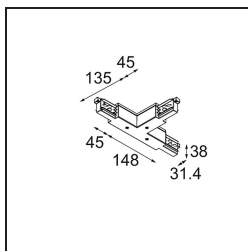

Track 230V Connection T Electrical/Mechanical Non-Dim/Trailing Edge/DALI Right White

Specifications

Materiale	13812638
Lampadina inclusa	No
Numero di fonte luminosa	0
Volt in ingresso	230V
Classificazione elettrica	I
Grado IP	20
Test filo a caldo (°C)	960
Protocollo di regolazione (Dimmer)	non dimmerabile, Taglio di fase, DALI
Interno/Esterno	Interno
Orientabilità	Not Applicable
Colore primario & Finitura primaria	Bianco,
Peso lordo (g)	367,0