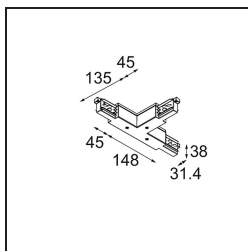

*Track 230V Connection T Electrical/Mechanical Non-Dim/Trailing Edge/DALI Right White*

### Specifications

Materiale	13812638
Lampadina inclusa	No
Numero di fonte luminosa	0
Volt in ingresso	230V
Classificazione elettrica	I
Grado IP	20
Test filo a caldo (°C)	960
Protocollo di regolazione (Dimmer)	non dimmerabile, Taglio di fase, DALI
Interno/Esterno	Interno
Orientabilità	Not Applicable
Colore primario & Finitura primaria	Bianco,
Peso lordo (g)	367,0