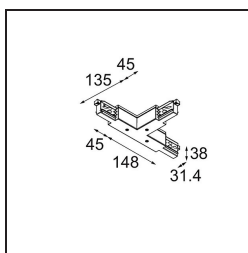

Track 230V Connection T Electrical/Mechanical Non-Dim/Trailing Edge/DALI Right White

Specifications

Materiale	13812638
Lampadina inclusa	No
Numero di fonte luminosa	0
Volt in ingresso	230V
Classificazione elettrica	I
Grado IP	20
Test filo a caldo (°C)	960
Protocollo di regolazione (Dimmer)	non dimmerabile, Taglio di fase, DALI
Interno/Esterno	Interno
Orientabilità	Not Applicable
Colore primario & Finitura primaria	Bianco,
Peso lordo (g)	367,0