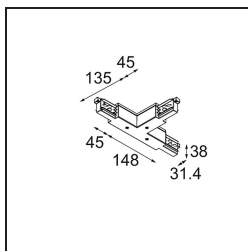

Track 230V Connection T Electrical/Mechanical Non-Dim/Trailing Edge/DALI Right White

Caractéristiques

Matériaux	13812638
Ampoule incluse	Non
Nombre de Sources Lumineuses	0
Tension d'Entrée	230 V
Classe Électrique	I
Indice de protection IP	20
Essai au fil incandescent (°C)	960
Protocole de Variation	Non Dimmable, Coupure en Fin de Phase, DALI
Intérieur/extérieur	Intérieur
Ajustabilité	Not Applicable
Couleur Principale & Finition Principale	Blanc,
Poids brut (g)	367,0