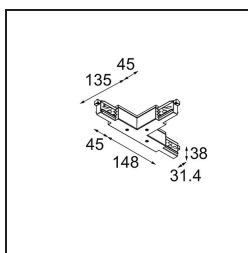

Track 230V Connection T Electrical/Mechanical Non-Dim/Trailing Edge/DALI Right White

Caractéristiques

Matériaux	13812638
Ampoule incluse	Non
Nombre de Sources Lumineuses	0
Tension d'Entrée	230 V
Classe Électrique	I
Indice de protection IP	20
Essai au fil incandescent (°C)	960
Protocole de Variation	Non Dimmable, Coupure en Fin de Phase, DALI
Intérieur/extérieur	Intérieur
Ajustabilité	Not Applicable
Couleur Principale & Finition Principale	Blanc,
Poids brut (g)	367,0