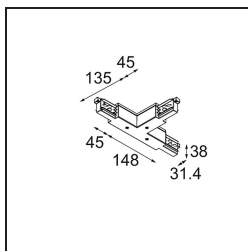

*Track 230V Connection T Electrical/Mechanical Non-Dim/Trailing Edge/DALI Right White*

**Caractéristiques**

Matériaux	13812638
Ampoule incluse	Non
Nombre de Sources Lumineuses	0
Tension d'Entrée	230 V
Classe Électrique	I
Indice de protection IP	20
Essai au fil incandescent (°C)	960
Protocole de Variation	Non Dimmable, Coupure en Fin de Phase, DALI
Intérieur/extérieur	Intérieur
Ajustabilité	Not Applicable
Couleur Principale & Finition Principale	Blanc,
Poids brut (g)	367,0