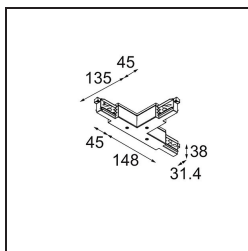

*Track 230V Connection T Electrical/Mechanical Non-Dim/Trailing Edge/DALI Right White*

**Specifications**

Material	13812638
Lámpara Incluida	No
Número de fuentes de luz	0
Voltaje de entrada	230V
Clasificación eléctrica	I
Clasificación del IP	20
Clasificación de hilo incandescente (°C)	960
Protocolo de regulación	no regulable, Trailing Edge, DALI
Interio/Exterior	Interior
Ajustabilidad	Not Applicable
Color principal & Acabado principal	Blanco,
Peso bruto (g)	367,0

Specifications