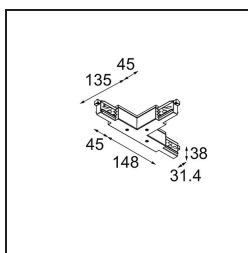

Track 230V Connection T Electrical/Mechanical Non-Dim/Trailing Edge/DALI Right White

Spezifikationen

Material	13812638
Leuchtmittel enthalten	Nein
Anzahl Lichtquellen	0
Eingangsspannung	230 V
Schutzklasse	I
Schutzart	20
Glühdrahtprüfung (°C)	960
Dimmprotokoll	Keine Dimmung, Phasenabschnittdimmung, DALI
Innen/Außen	Innen
Verstellbarkeit	Not Applicable
Primärfarbe & Primäres Finish	Weiß,
Bruttogewicht (g)	367,0