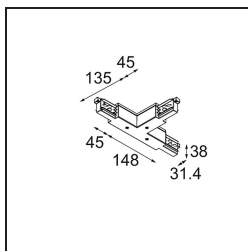

Track 230V Connection T Electrical/Mechanical Non-Dim/Trailing Edge/DALI Right White

Spezifikationen

| | |
|-------------------------------|---|
| Material | 13812638 |
| Leuchtmittel enthalten | Nein |
| Anzahl Lichtquellen | 0 |
| Eingangsspannung | 230 V |
| Schutzklasse | I |
| Schutzart | 20 |
| Glühdrahtprüfung (°C) | 960 |
| Dimmprotokoll | Keine Dimmung, Phasenabschrittdimmung, DALI |
| Innen/Außen | Innen |
| Verstellbarkeit | Not Applicable |
| Primärfarbe & Primäres Finish | Weiß, |
| Bruttogewicht (g) | 367,0 |