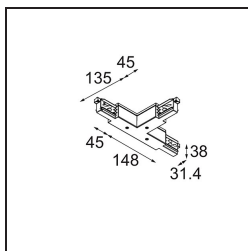

Datum

Klant

Project

Soort

*Track 230V Connection T Electrical/Mechanical Non-Dim/Trailing Edge/DALI Right Black*

**Specificaties**

Materiaal	13812602
Lamp inbegrepen	Neen
Aantal Lichtbronnen	0
Ingangsspanning	230 V
Elektriciteitsklasse	I
IP-klasse	20
Gloedraadtest (°C)	960
Protocol Voor Dimmen	Niet-Dimbaar, Trailing-Edge, DALI
Binnen/Buiten	Binnen
Verstelbaarheid	Not Applicable
Primaire Kleur & Primaire Afwerking	Zwart,
Brutogewicht (g)	367,0