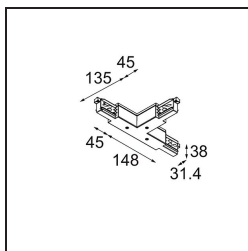

Datum
Klant
Project
Soort

Track 230V Connection T Electrical/Mechanical Non-Dim/Trailing Edge/DALI Right Black

Specificaties

Materiaal	13812602
Lamp inbegrepen	Neen
Aantal Lichtbronnen	0
Ingangsspanning	230 V
Elektriciteitsklasse	I
IP-klasse	20
Gloeidraadtest (°C)	960
Protocol Voor Dimmen	Niet-Dimbaar, Trailing-Edge, DALI
Binnen/Buiten	Binnen
Verstelbaarheid	Not Applicable
Primaire Kleur & Primaire Afwerking	Zwart,
Brutogewicht (g)	367,0