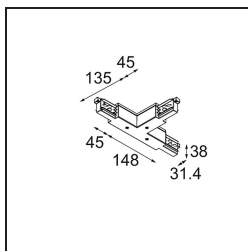

*Track 230V Connection T Electrical/Mechanical Non-Dim/Trailing Edge/DALI Right Black*

### Specifications

Materiale	13812602
Lampadina inclusa	No
Numero di fonte luminosa	0
Volt in ingresso	230V
Classificazione elettrica	I
Grado IP	20
Test filo a caldo (°C)	960
Protocollo di regolazione (Dimmer)	non dimmerabile, Taglio di fase, DALI
Interno/Esterno	Interno
Orientabilità	Not Applicable
Colore primario & Finitura primaria	Nero,
Peso lordo (g)	367,0