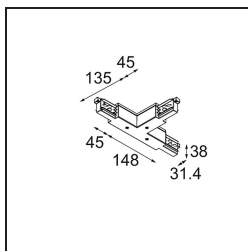

*Track 230V Connection T Electrical/Mechanical Non-Dim/Trailing Edge/DALI Right Black*

**Caractéristiques**

Matériaux	13812602
Ampoule incluse	Non
Nombre de Sources Lumineuses	0
Tension d'Entrée	230 V
Classe Électrique	I
Indice de protection IP	20
Essai au fil incandescent (°C)	960
Protocole de Variation	Non Dimmable, Coupure en Fin de Phase, DALI
Intérieur/extérieur	Intérieur
Ajustabilité	Not Applicable
Couleur Principale & Finition Principale	Noir,
Poids brut (g)	367,0