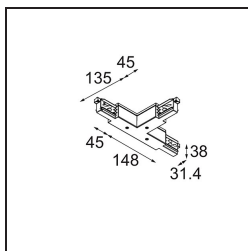

Datum

Kunde

Projekt

Art

Track 230V Connection T Electrical/Mechanical Non-Dim/Trailing Edge/DALI Right Black

Spezifikationen

Material	13812602
Leuchtmittel enthalten	Nein
Anzahl Lichtquellen	0
Eingangsspannung	230 V
Schutzklasse	I
Schutzart	20
Glühdrahtprüfung (°C)	960
Dimmprotokoll	Keine Dimmung, Phasenabschrittdimmung, DALI
Innen/Außen	Innen
Verstellbarkeit	Not Applicable
Primärfarbe & Primäres Finish	Schwarz,
Bruttogewicht (g)	367,0