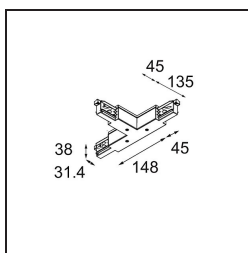

Datum
Klant
Project
Soort

Track 230V Connection T Electrical/Mechanical Non-Dim/Trailing Edge/DALI Left White

Specificaties

Materiaal	13812538
Lamp inbegrepen	Neen
Aantal Lichtbronnen	0
Ingangsspanning	230 V
Elektriciteitsklasse	I
IP-klasse	20
Gloeidraadtest (°C)	960
Protocol Voor Dimmen	Niet-Dimbaar, Trailing-Edge, DALI
Binnen/Buiten	Binnen
Verstelbaarheid	Not Applicable
Primaire Kleur & Primaire Afwerking	Wit,
Brutogewicht (g)	367,0