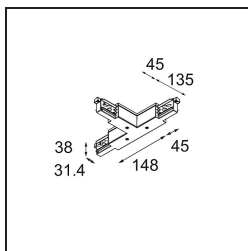

Datum

Klant

Project

Soort

Track 230V Connection T Electrical/Mechanical Non-Dim/Trailing Edge/DALI Left White

Specificaties

Materiaal	13812538
Lamp inbegrepen	Neen
Aantal Lichtbronnen	0
Ingangsspanning	230 V
Elektriciteitsklasse	I
IP-klasse	20
Gloeidraadtest (°C)	960
Protocol Voor Dimmen	Niet-Dimbaar, Trailing-Edge, DALI
Binnen/Buiten	Binnen
Verstelbaarheid	Not Applicable
Primaire Kleur & Primaire Afwerking	Wit,
Brutogewicht (g)	367,0