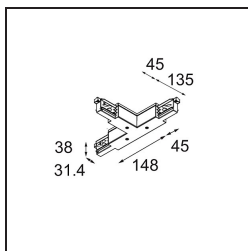

Track 230V Connection T Electrical/Mechanical Non-Dim/Trailing Edge/DALI Left White

Specifications

Materiale	13812538
Lampadina inclusa	No
Numero di fonte luminosa	0
Volt in ingresso	230V
Classificazione elettrica	I
Grado IP	20
Test filo a caldo (°C)	960
Protocollo di regolazione (Dimmer)	non dimmerabile, Taglio di fase, DALI
Interno/Esterno	Interno
Orientabilità	Not Applicable
Colore primario & Finitura primaria	Bianco,
Peso lordo (g)	367,0