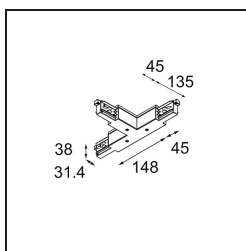

*Track 230V Connection T Electrical/Mechanical Non-Dim/Trailing Edge/DALI Left White*

### Caractéristiques

Matériaux	13812538
Ampoule incluse	Non
Nombre de Sources Lumineuses	0
Tension d'Entrée	230 V
Classe Électrique	I
Indice de protection IP	20
Essai au fil incandescent (°C)	960
Protocole de Variation	Non Dimmable, Coupure en Fin de Phase, DALI
Intérieur/extérieur	Intérieur
Ajustabilité	Not Applicable
Couleur Principale & Finition Principale	Blanc,
Poids brut (g)	367,0