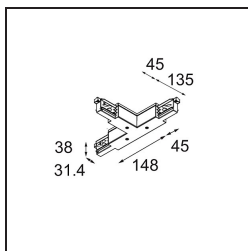

*Track 230V Connection T Electrical/Mechanical Non-Dim/Trailing Edge/DALI Left White*

**Caractéristiques**

Matériaux	13812538
Ampoule incluse	Non
Nombre de Sources Lumineuses	0
Tension d'Entrée	230 V
Classe Électrique	I
Indice de protection IP	20
Essai au fil incandescent (°C)	960
Protocole de Variation	Non Dimmable, Coupure en Fin de Phase, DALI
Intérieur/extérieur	Intérieur
Ajustabilité	Not Applicable
Couleur Principale & Finition Principale	Blanc,
Poids brut (g)	367,0