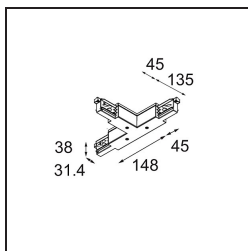

*Track 230V Connection T Electrical/Mechanical Non-Dim/Trailing Edge/DALI Left White*

**Specifications**

Material	13812538
Lámpara Incluida	No
Número de fuentes de luz	0
Voltaje de entrada	230V
Clasificación eléctrica	I
Clasificación del IP	20
Clasificación de hilo incandescente (°C)	960
Protocolo de regulación	no regulable, Trailing Edge, DALI
Interio/Exterior	Interior
Ajustabilidad	Not Applicable
Color principal & Acabado principal	Blanco,
Peso bruto (g)	367,0