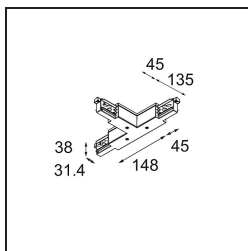

Datum

Kunde

Projekt

Art

Track 230V Connection T Electrical/Mechanical Non-Dim/Trailing Edge/DALI Left White

Spezifikationen

Material	13812538
Leuchtmittel enthalten	Nein
Anzahl Lichtquellen	0
Eingangsspannung	230 V
Schutzklasse	I
Schutzart	20
Glühdrahtprüfung (°C)	960
Dimmprotokoll	Keine Dimmung, Phasenabschrittdimmung, DALI
Innen/Außen	Innen
Verstellbarkeit	Not Applicable
Primärfarbe & Primäres Finish	Weiß,
Bruttogewicht (g)	367,0