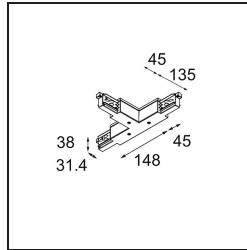

Datum

Klant

Project

Soort

*Track 230V Connection T Electrical/Mechanical Non-Dim/Trailing Edge/DALI Left Black*

**Specificaties**

Materiaal	13812502
Lamp inbegrepen	Neen
Aantal Lichtbronnen	0
Ingangsspanning	230 V
Elektriciteitsklasse	I
IP-klasse	20
Gloedraadtest (°C)	960
Protocol Voor Dimmen	Niet-Dimbaar, Trailing-Edge, DALI
Binnen/Buiten	Binnen
Verstelbaarheid	Not Applicable
Primaire Kleur & Primaire Afwerking	Zwart,
Brutogewicht (g)	367,0