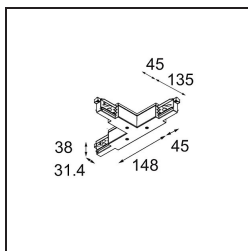

Datum

Klant

Project

Soort

Track 230V Connection T Electrical/Mechanical Non-Dim/Trailing Edge/DALI Left Black

Specificaties

Materiaal	13812502
Lamp inbegrepen	Neen
Aantal Lichtbronnen	0
Ingangsspanning	230 V
Elektriciteitsklasse	I
IP-klasse	20
Gloeidraadtest (°C)	960
Protocol Voor Dimmen	Niet-Dimbaar, Trailing-Edge, DALI
Binnen/Buiten	Binnen
Verstelbaarheid	Not Applicable
Primaire Kleur & Primaire Afwerking	Zwart,
Brutogewicht (g)	367,0