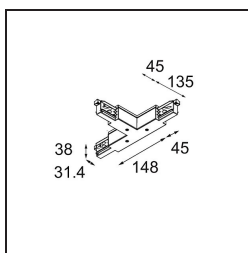

Track 230V Connection T Electrical/Mechanical Non-Dim/Trailing Edge/DALI Left Black

Specifications

| | |
|-------------------------------------|---------------------------------------|
| Materiale | 13812502 |
| Lampadina inclusa | No |
| Numero di fonte luminosa | 0 |
| Volt in ingresso | 230V |
| Classificazione elettrica | I |
| Grado IP | 20 |
| Test filo a caldo (°C) | 960 |
| Protocollo di regolazione (Dimmer) | non dimmerabile, Taglio di fase, DALI |
| Interno/Esterno | Interno |
| Orientabilità | Not Applicable |
| Colore primario & Finitura primaria | Nero, |
| Peso lordo (g) | 367,0 |