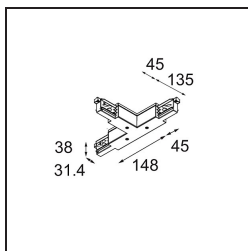

*Track 230V Connection T Electrical/Mechanical Non-Dim/Trailing Edge/DALI Left Black*

**Caractéristiques**

Matériaux	13812502
Ampoule incluse	Non
Nombre de Sources Lumineuses	0
Tension d'Entrée	230 V
Classe Électrique	I
Indice de protection IP	20
Essai au fil incandescent (°C)	960
Protocole de Variation	Non Dimmable, Coupure en Fin de Phase, DALI
Intérieur/extérieur	Intérieur
Ajustabilité	Not Applicable
Couleur Principale & Finition Principale	Noir,
Poids brut (g)	367,0