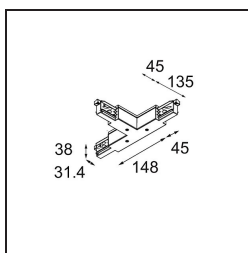

Track 230V Connection T Electrical/Mechanical Non-Dim/Trailing Edge/DALI Left Black

Caractéristiques

Matériaux	13812502
Ampoule incluse	Non
Nombre de Sources Lumineuses	0
Tension d'Entrée	230 V
Classe Électrique	I
Indice de protection IP	20
Essai au fil incandescent (°C)	960
Protocole de Variation	Non Dimmable, Coupure en Fin de Phase, DALI
Intérieur/extérieur	Intérieur
Ajustabilité	Not Applicable
Couleur Principale & Finition Principale	Noir,
Poids brut (g)	367,0