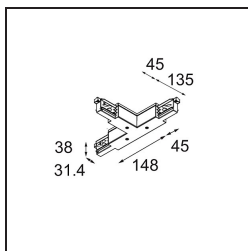

*Track 230V Connection T Electrical/Mechanical Non-Dim/Trailing Edge/DALI Left Black*

**Specifications**

|  |                                   |
|--|-----------------------------------|
| Material                                 | 13812502                          |
| Lámpara Incluida                         | No                                |
| Número de fuentes de luz                 | 0                                 |
| Voltaje de entrada                       | 230V                              |
| Clasificación eléctrica                  | I                                 |
| Clasificación del IP                     | 20                                |
| Clasificación de hilo incandescente (°C) | 960                               |
| Protocolo de regulación                  | no regulable, Trailing Edge, DALI |
| Interio/Exterior                         | Interior                          |
| Ajustabilidad                            | Not Applicable                    |
| Color principal & Acabado principal      | Negro,                            |
| Peso bruto (g)                           | 367,0                             |