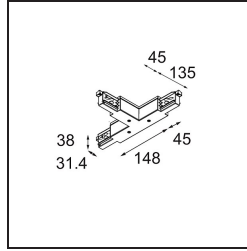

Date
Customer
Project
Type

Track 230V Connection T Electrical/Mechanical Non-Dim/Trailing Edge/DALI Left Black

Specifications

Material	13812502
Lámpara Incluida	No
Número de fuentes de luz	0
Voltaje de entrada	230V
Clasificación eléctrica	I
Clasificación del IP	20
Clasificación de hilo incandescente (°C)	960
Protocolo de regulación	no regulable, Trailing Edge, DALI
Interio/Exterior	Interior
Ajustabilidad	Not Applicable
Color principal & Acabado principal	Negro,
Peso bruto (g)	367,0