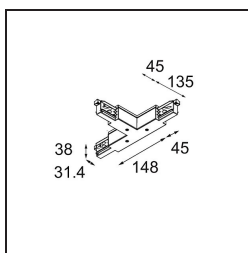

Track 230V Connection T Electrical/Mechanical Non-Dim/Trailing Edge/DALI Left Black

Specifications

Material	13812502
Lámpara Incluida	No
Número de fuentes de luz	0
Voltaje de entrada	230V
Clasificación eléctrica	I
Clasificación del IP	20
Clasificación de hilo incandescente (°C)	960
Protocolo de regulación	no regulable, Trailing Edge, DALI
Interio/Exterior	Interior
Ajustabilidad	Not Applicable
Color principal & Acabado principal	Negro,
Peso bruto (g)	367,0