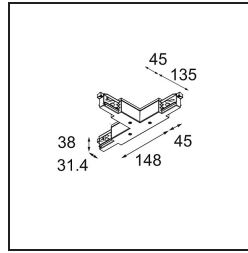

Datum

Kunde

Projekt

Art

Track 230V Connection T Electrical/Mechanical Non-Dim/Trailing Edge/DALI Left Black

Spezifikationen

Material	13812502
Leuchtmittel enthalten	Nein
Anzahl Lichtquellen	0
Eingangsspannung	230 V
Schutzklasse	I
Schutzart	20
Glühdrahtprüfung (°C)	960
Dimmprotokoll	Keine Dimmung, Phasenabschrittdimmung, DALI
Innen/Außen	Innen
Verstellbarkeit	Not Applicable
Primärfarbe & Primäres Finish	Schwarz,
Bruttogewicht (g)	367,0