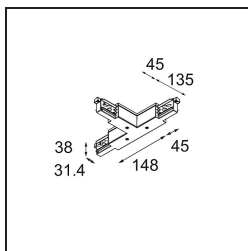

Datum

Kunde

Projekt

Art

Track 230V Connection T Electrical/Mechanical Non-Dim/Trailing Edge/DALI Left Black

Spezifikationen

Material	13812502
Leuchtmittel enthalten	Nein
Anzahl Lichtquellen	0
Eingangsspannung	230 V
Schutzklasse	I
Schutzart	20
Glühdrahtprüfung (°C)	960
Dimmprotokoll	Keine Dimmung, Phasenabschrittdimmung, DALI
Innen/Außen	Innen
Verstellbarkeit	Not Applicable
Primärfarbe & Primäres Finish	Schwarz,
Bruttogewicht (g)	367,0