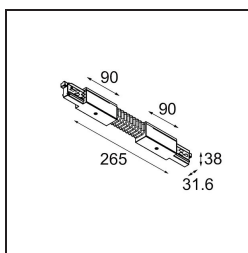

*Track 230V Connection Flexible Electrical/Mechanical Non-Dim/Trailing Edge/DALI White*

### Specificaties

Materiaal	13812338
Lamp inbegrepen	Neen
Aantal Lichtbronnen	0
Ingangsspanning	230 V
Elektriciteitsklasse	I
IP-klasse	20
Gloeidraadtest (°C)	960
Protocol Voor Dimmen	Niet-Dimbaar, Trailing-Edge, DALI
Binnen/Buiten	Binnen
Verstelbaarheid	Not Applicable
Primaire Kleur & Primaire Afwerking	Wit,
Brutogewicht (g)	314,0