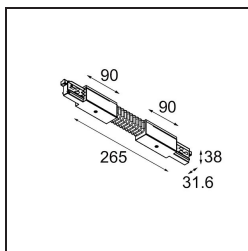

Track 230V Connection Flexible Electrical/Mechanical Non-Dim/Trailing Edge/DALI White

Specifications

Materiale	13812338
Lampadina inclusa	No
Numero di fonte luminosa	0
Volt in ingresso	230V
Classificazione elettrica	I
Grado IP	20
Test filo a caldo (°C)	960
Protocollo di regolazione (Dimmer)	non dimmerabile, Taglio di fase, DALI
Interno/Esterno	Interno
Orientabilità	Not Applicable
Colore primario & Finitura primaria	Bianco,
Peso lordo (g)	314,0