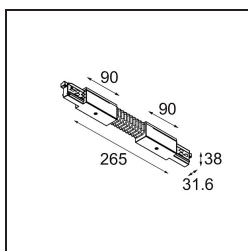

Track 230V Connection Flexible Electrical/Mechanical Non-Dim/Trailing Edge/DALI White

Specifications

Materiale	13812338
Lampadina inclusa	No
Numero di fonte luminosa	0
Volt in ingresso	230V
Classificazione elettrica	I
Grado IP	20
Test filo a caldo (°C)	960
Protocollo di regolazione (Dimmer)	non dimmerabile, Taglio di fase, DALI
Interno/Esterno	Interno
Orientabilità	Not Applicable
Colore primario & Finitura primaria	Bianco,
Peso lordo (g)	314,0