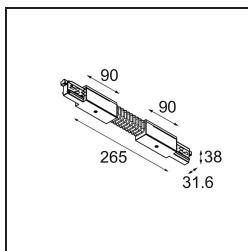

Track 230V Connection Flexible Electrical/Mechanical Non-Dim/Trailing Edge/DALI White

Caractéristiques

Matériaux	13812338
Ampoule incluse	Non
Nombre de Sources Lumineuses	0
Tension d'Entrée	230 V
Classe Électrique	I
Indice de protection IP	20
Essai au fil incandescent (°C)	960
Protocole de Variation	Non Dimmable, Coupure en Fin de Phase, DALI
Intérieur/extérieur	Intérieur
Ajustabilité	Not Applicable
Couleur Principale & Finition Principale	Blanc,
Poids brut (g)	314,0