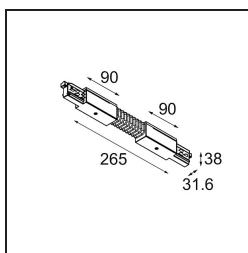

Date
Customer
Project
Type

*Track 230V Connection Flexible Electrical/Mechanical Non-Dim/Trailing Edge/DALI White*

**Specifications**

Material	13812338
Lámpara Incluida	No
Número de fuentes de luz	0
Voltaje de entrada	230V
Clasificación eléctrica	I
Clasificación del IP	20
Clasificación de hilo incandescente (°C)	960
Protocolo de regulación	no regulable, Trailing Edge, DALI
Interio/Exterior	Interior
Ajustabilidad	Not Applicable
Color principal & Acabado principal	Blanco,
Peso bruto (g)	314,0