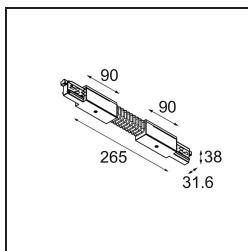

*Track 230V Connection Flexible Electrical/Mechanical Non-Dim/Trailing Edge/DALI White*

### Spezifikationen

Material	13812338
Leuchtmittel enthalten	Nein
Anzahl Lichtquellen	0
Eingangsspannung	230 V
Schutzklasse	I
Schutzart	20
Glühdrahtprüfung (°C)	960
Dimmprotokoll	Keine Dimmung, Phasenabschrittdimmung, DALI
Innen/Außen	Innen
Verstellbarkeit	Not Applicable
Primärfarbe & Primäres Finish	Weiß,
Bruttogewicht (g)	314,0