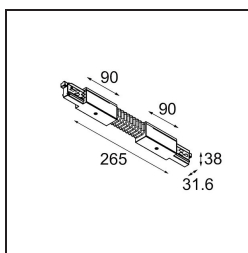

Datum

Kunde

Projekt

Art

*Track 230V Connection Flexible Electrical/Mechanical Non-Dim/Trailing Edge/DALI White*

### Spezifikationen

Material	13812338
Leuchtmittel enthalten	Nein
Anzahl Lichtquellen	0
Eingangsspannung	230 V
Schutzklasse	I
Schutzart	20
Glühdrahtprüfung (°C)	960
Dimmprotokoll	Keine Dimmung, Phasenabschnittdimmung, DALI
Innen/Außen	Innen
Verstellbarkeit	Not Applicable
Primärfarbe & Primäres Finish	Weiß,
Bruttogewicht (g)	314,0