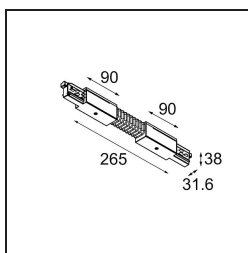

Date
Customer
Project
Type

Track 230V Connection Flexible Electrical/Mechanical Non-Dim/Trailing Edge/DALI Black

Specifications

Materiale	13812302
Lampadina inclusa	No
Numero di fonte luminosa	0
Volt in ingresso	230V
Classificazione elettrica	I
Grado IP	20
Test filo a caldo (°C)	960
Protocollo di regolazione (Dimmer)	non dimmerabile, Taglio di fase, DALI
Interno/Esterno	Interno
Orientabilità	Not Applicable
Colore primario & Finitura primaria	Nero,
Peso lordo (g)	314,0