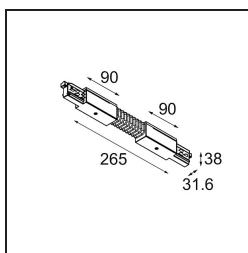

Track 230V Connection Flexible Electrical/Mechanical Non-Dim/Trailing Edge/DALI Black

Caractéristiques

Matériaux	13812302
Ampoule incluse	Non
Nombre de Sources Lumineuses	0
Tension d'Entrée	230 V
Classe Électrique	I
Indice de protection IP	20
Essai au fil incandescent (°C)	960
Protocole de Variation	Non Dimmable, Coupure en Fin de Phase, DALI
Intérieur/extérieur	Intérieur
Ajustabilité	Not Applicable
Couleur Principale & Finition Principale	Noir,
Poids brut (g)	314,0