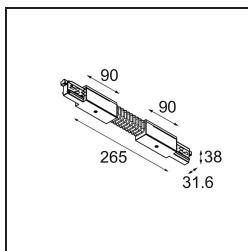

*Track 230V Connection Flexible Electrical/Mechanical Non-Dim/Trailing Edge/DALI Black*

**Caractéristiques**

Matériaux	13812302
Ampoule incluse	Non
Nombre de Sources Lumineuses	0
Tension d'Entrée	230 V
Classe Électrique	I
Indice de protection IP	20
Essai au fil incandescent (°C)	960
Protocole de Variation	Non Dimmable, Coupure en Fin de Phase, DALI
Intérieur/extérieur	Intérieur
Ajustabilité	Not Applicable
Couleur Principale & Finition Principale	Noir,
Poids brut (g)	314,0