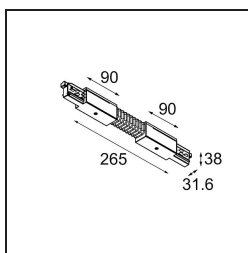

Track 230V Connection Flexible Electrical/Mechanical Non-Dim/Trailing Edge/DALI Black

Caractéristiques

Matériaux	13812302
Ampoule incluse	Non
Nombre de Sources Lumineuses	0
Tension d'Entrée	230 V
Classe Électrique	I
Indice de protection IP	20
Essai au fil incandescent (°C)	960
Protocole de Variation	Non Dimmable, Coupure en Fin de Phase, DALI
Intérieur/extérieur	Intérieur
Ajustabilité	Not Applicable
Couleur Principale & Finition Principale	Noir,
Poids brut (g)	314,0