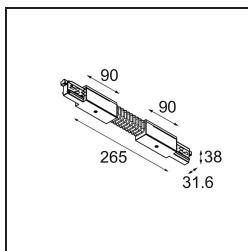

| |
|----------|
| Date |
| Customer |
| Project |
| Type |

Track 230V Connection Flexible Electrical/Mechanical Non-Dim/Trailing Edge/DALI Black

Specifications

| | |
|--|-----------------------------------|
| Material | 13812302 |
| Lámpara Incluida | No |
| Número de fuentes de luz | 0 |
| Voltaje de entrada | 230V |
| Clasificación eléctrica | I |
| Clasificación del IP | 20 |
| Clasificación de hilo incandescente (°C) | 960 |
| Protocolo de regulación | no regulable, Trailing Edge, DALI |
| Interio/Exterior | Interior |
| Ajustabilidad | Not Applicable |
| Color principal & Acabado principal | Negro, |
| Peso bruto (g) | 314,0 |