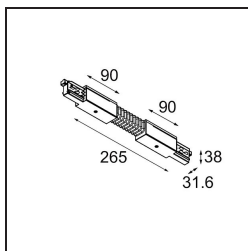

Track 230V Connection Flexible Electrical/Mechanical Non-Dim/Trailing Edge/DALI Black

Specifications

Material	13812302
Lámpara Incluida	No
Número de fuentes de luz	0
Voltaje de entrada	230V
Clasificación eléctrica	I
Clasificación del IP	20
Clasificación de hilo incandescente (°C)	960
Protocolo de regulación	no regulable, Trailing Edge, DALI
Interio/Exterior	Interior
Ajustabilidad	Not Applicable
Color principal & Acabado principal	Negro,
Peso bruto (g)	314,0