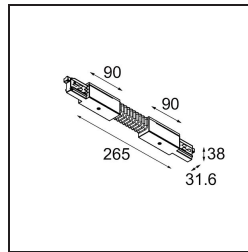

Datum

Kunde

Projekt

Art

Track 230V Connection Flexible Electrical/Mechanical Non-Dim/Trailing Edge/DALI Black

Spezifikationen

Material	13812302
Leuchtmittel enthalten	Nein
Anzahl Lichtquellen	0
Eingangsspannung	230 V
Schutzklasse	I
Schutzart	20
Glühdrahtprüfung (°C)	960
Dimmprotokoll	Keine Dimmung, Phasenabschrittdimmung, DALI
Innen/Außen	Innen
Verstellbarkeit	Not Applicable
Primärfarbe & Primäres Finish	Schwarz,
Bruttogewicht (g)	314,0