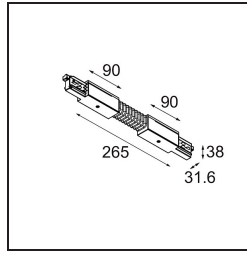

Datum

Kunde

Projekt

Art

Track 230V Connection Flexible Electrical/Mechanical Non-Dim/Trailing Edge/DALI Black

Spezifikationen

Material	13812302
Leuchtmittel enthalten	Nein
Anzahl Lichtquellen	0
Eingangsspannung	230 V
Schutzklasse	I
Schutzart	20
Glühdrahtprüfung (°C)	960
Dimmprotokoll	Keine Dimmung, Phasenabschrittdimmung, DALI
Innen/Außen	Innen
Verstellbarkeit	Not Applicable
Primärfarbe & Primäres Finish	Schwarz,
Bruttogewicht (g)	314,0