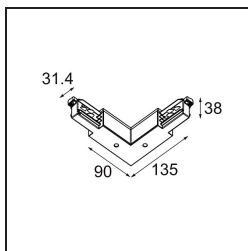

Datum

Klant

Project

Soort

Track 230V Connection 90° Electrical/Mechanical Non-Dim/Trailing Edge/DALI Outside White

Specificaties

Materiaal	13812238
Lamp inbegrepen	Neen
Aantal Lichtbronnen	0
Ingangsspanning	230 V
Elektriciteitsklasse	I
IP-klasse	20
Gloeidraadtest (°C)	960
Protocol Voor Dimmen	Niet-Dimbaar, Trailing-Edge, DALI
Binnen/Buiten	Binnen
Verstelbaarheid	Not Applicable
Primaire Kleur & Primaire Afwerking	Wit,
Brutogewicht (g)	267,0