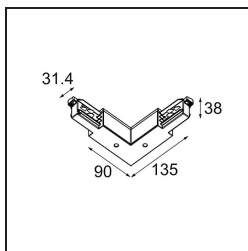

Track 230V Connection 90° Electrical/Mechanical Non-Dim/Trailing Edge/DALI Outside White

Specifications

Materiale	13812238
Lampadina inclusa	No
Numero di fonte luminosa	0
Volt in ingresso	230V
Classificazione elettrica	I
Grado IP	20
Test filo a caldo (°C)	960
Protocollo di regolazione (Dimmer)	non dimmerabile, Taglio di fase, DALI
Interno/Esterno	Interno
Orientabilità	Not Applicable
Colore primario & Finitura primaria	Bianco,
Peso lordo (g)	267,0