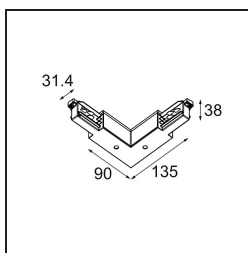

Track 230V Connection 90° Electrical/Mechanical Non-Dim/Trailing Edge/DALI Outside White

Specifications

Materiale	13812238
Lampadina inclusa	No
Numero di fonte luminosa	0
Volt in ingresso	230V
Classificazione elettrica	I
Grado IP	20
Test filo a caldo (°C)	960
Protocollo di regolazione (Dimmer)	non dimmerabile, Taglio di fase, DALI
Interno/Esterno	Interno
Orientabilità	Not Applicable
Colore primario & Finitura primaria	Bianco,
Peso lordo (g)	267,0