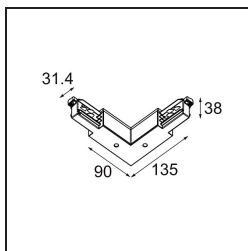

Date

Client

Projet

Type

*Track 230V Connection 90° Electrical/Mechanical Non-Dim/Trailing Edge/DALI Outside White*

**Caractéristiques**

Matériaux	13812238
Ampoule incluse	Non
Nombre de Sources Lumineuses	0
Tension d'Entrée	230 V
Classe Électrique	I
Indice de protection IP	20
Essai au fil incandescent (°C)	960
Protocole de Variation	Non Dimmable, Coupure en Fin de Phase, DALI
Intérieur/extérieur	Intérieur
Ajustabilité	Not Applicable
Couleur Principale & Finition Principale	Blanc,
Poids brut (g)	267,0