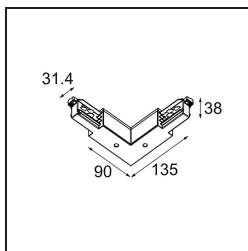

Date

Client

Projet

Type

*Track 230V Connection 90° Electrical/Mechanical Non-Dim/Trailing Edge/DALI Outside White*

**Caractéristiques**

Matériaux	13812238
Ampoule incluse	Non
Nombre de Sources Lumineuses	0
Tension d'Entrée	230 V
Classe Électrique	I
Indice de protection IP	20
Essai au fil incandescent (°C)	960
Protocole de Variation	Non Dimmable, Coupure en Fin de Phase, DALI
Intérieur/extérieur	Intérieur
Ajustabilité	Not Applicable
Couleur Principale & Finition Principale	Blanc,
Poids brut (g)	267,0