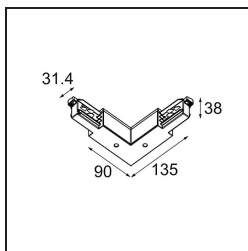

*Track 230V Connection 90° Electrical/Mechanical Non-Dim/Trailing Edge/DALI Outside White*

**Specifications**

Material	13812238
Lámpara Incluida	No
Número de fuentes de luz	0
Voltaje de entrada	230V
Clasificación eléctrica	I
Clasificación del IP	20
Clasificación de hilo incandescente (°C)	960
Protocolo de regulación	no regulable, Trailing Edge, DALI
Interio/Exterior	Interior
Ajustabilidad	Not Applicable
Color principal & Acabado principal	Blanco,
Peso bruto (g)	267,0