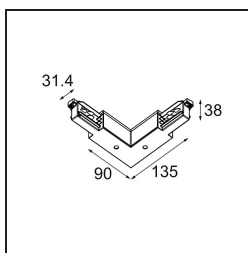

Date
Customer
Project
Type

Track 230V Connection 90° Electrical/Mechanical Non-Dim/Trailing Edge/DALI Outside White

Specifications

Material	13812238
Lámpara Incluida	No
Número de fuentes de luz	0
Voltaje de entrada	230V
Clasificación eléctrica	I
Clasificación del IP	20
Clasificación de hilo incandescente (°C)	960
Protocolo de regulación	no regulable, Trailing Edge, DALI
Interio/Exterior	Interior
Ajustabilidad	Not Applicable
Color principal & Acabado principal	Blanco,
Peso bruto (g)	267,0