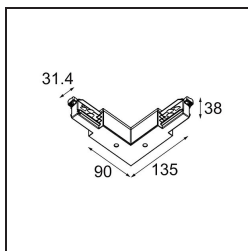

Datum

Kunde

Projekt

Art

*Track 230V Connection 90° Electrical/Mechanical Non-Dim/Trailing Edge/DALI Outside White*

### Spezifikationen

Material	13812238
Leuchtmittel enthalten	Nein
Anzahl Lichtquellen	0
Eingangsspannung	230 V
Schutzklasse	I
Schutzart	20
Glühdrahtprüfung (°C)	960
Dimmprotokoll	Keine Dimmung, Phasenabschnittdimmung, DALI
Innen/Außen	Innen
Verstellbarkeit	Not Applicable
Primärfarbe & Primäres Finish	Weiß,
Bruttogewicht (g)	267,0