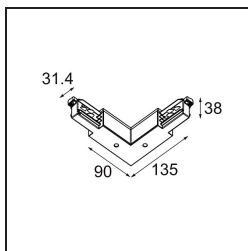

Datum

Kunde

Projekt

Art

Track 230V Connection 90° Electrical/Mechanical Non-Dim/Trailing Edge/DALI Outside White

Spezifikationen

| | |
|-------------------------------|---|
| Material | 13812238 |
| Leuchtmittel enthalten | Nein |
| Anzahl Lichtquellen | 0 |
| Eingangsspannung | 230 V |
| Schutzklasse | I |
| Schutzart | 20 |
| Glühdrahtprüfung (°C) | 960 |
| Dimmprotokoll | Keine Dimmung, Phasenabschrittdimmung, DALI |
| Innen/Außen | Innen |
| Verstellbarkeit | Not Applicable |
| Primärfarbe & Primäres Finish | Weiß, |
| Bruttogewicht (g) | 267,0 |