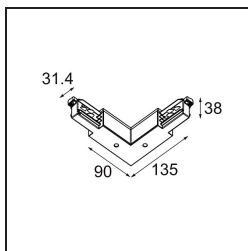

Datum

Klant

Project

Soort

Track 230V Connection 90° Electrical/Mechanical Non-Dim/Trailing Edge/DALI Outside Black

Specificaties

Materiaal	13812202
Lamp inbegrepen	Neen
Aantal Lichtbronnen	0
Ingangsspanning	230 V
Elektriciteitsklasse	I
IP-klasse	20
Gloeidraadtest (°C)	960
Protocol Voor Dimmen	Niet-Dimbaar, Trailing-Edge, DALI
Binnen/Buiten	Binnen
Verstelbaarheid	Not Applicable
Primaire Kleur & Primaire Afwerking	Zwart,
Brutogewicht (g)	267,0