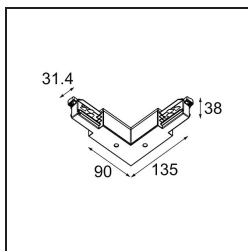

Datum

Klant

Project

Soort

Track 230V Connection 90° Electrical/Mechanical Non-Dim/Trailing Edge/DALI Outside Black

Specificaties

Materiaal	13812202
Lamp inbegrepen	Neen
Aantal Lichtbronnen	0
Ingangsspanning	230 V
Elektriciteitsklasse	I
IP-klasse	20
Gloeidraadtest (°C)	960
Protocol Voor Dimmen	Niet-Dimbaar, Trailing-Edge, DALI
Binnen/Buiten	Binnen
Verstelbaarheid	Not Applicable
Primaire Kleur & Primaire Afwerking	Zwart,
Brutogewicht (g)	267,0