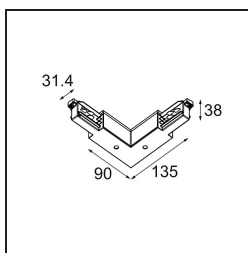

Track 230V Connection 90° Electrical/Mechanical Non-Dim/Trailing Edge/DALI Outside Black

Specifications

Materiale	13812202
Lampadina inclusa	No
Numero di fonte luminosa	0
Volt in ingresso	230V
Classificazione elettrica	I
Grado IP	20
Test filo a caldo (°C)	960
Protocollo di regolazione (Dimmer)	non dimmerabile, Taglio di fase, DALI
Interno/Esterno	Interno
Orientabilità	Not Applicable
Colore primario & Finitura primaria	Nero,
Peso lordo (g)	267,0