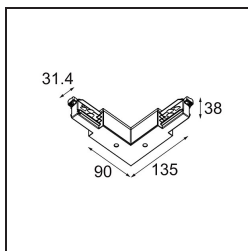

Track 230V Connection 90° Electrical/Mechanical Non-Dim/Trailing Edge/DALI Outside Black

Specifications

Materiale	13812202
Lampadina inclusa	No
Numero di fonte luminosa	0
Volt in ingresso	230V
Classificazione elettrica	I
Grado IP	20
Test filo a caldo (°C)	960
Protocollo di regolazione (Dimmer)	non dimmerabile, Taglio di fase, DALI
Interno/Esterno	Interno
Orientabilità	Not Applicable
Colore primario & Finitura primaria	Nero,
Peso lordo (g)	267,0