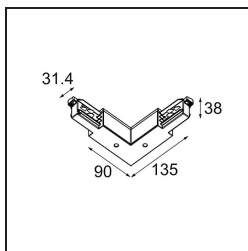

Track 230V Connection 90° Electrical/Mechanical Non-Dim/Trailing Edge/DALI Outside Black

Specifications

Materiale	13812202
Lampadina inclusa	No
Numero di fonte luminosa	0
Volt in ingresso	230V
Classificazione elettrica	I
Grado IP	20
Test filo a caldo (°C)	960
Protocollo di regolazione (Dimmer)	non dimmerabile, Taglio di fase, DALI
Interno/Esterno	Interno
Orientabilità	Not Applicable
Colore primario & Finitura primaria	Nero,
Peso lordo (g)	267,0