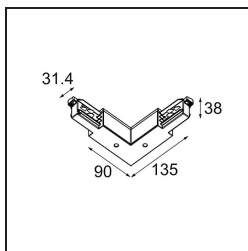

Track 230V Connection 90° Electrical/Mechanical Non-Dim/Trailing Edge/DALI Outside Black

Caractéristiques

| | |
|--|---|
| Matériaux | 13812202 |
| Ampoule incluse | Non |
| Nombre de Sources Lumineuses | 0 |
| Tension d'Entrée | 230 V |
| Classe Électrique | I |
| Indice de protection IP | 20 |
| Essai au fil incandescent (°C) | 960 |
| Protocole de Variation | Non Dimmable, Coupure en Fin de Phase, DALI |
| Intérieur/extérieur | Intérieur |
| Ajustabilité | Not Applicable |
| Couleur Principale & Finition Principale | Noir, |
| Poids brut (g) | 267,0 |