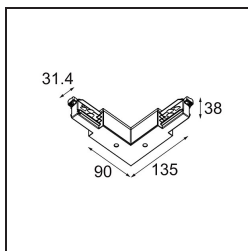

Track 230V Connection 90° Electrical/Mechanical Non-Dim/Trailing Edge/DALI Outside Black

Caractéristiques

Matériaux	13812202
Ampoule incluse	Non
Nombre de Sources Lumineuses	0
Tension d'Entrée	230 V
Classe Électrique	I
Indice de protection IP	20
Essai au fil incandescent (°C)	960
Protocole de Variation	Non Dimmable, Coupure en Fin de Phase, DALI
Intérieur/extérieur	Intérieur
Ajustabilité	Not Applicable
Couleur Principale & Finition Principale	Noir,
Poids brut (g)	267,0