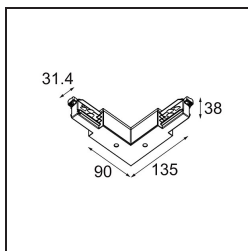

Track 230V Connection 90° Electrical/Mechanical Non-Dim/Trailing Edge/DALI Outside Black

Caractéristiques

| | |
|--|---|
| Matériaux | 13812202 |
| Ampoule incluse | Non |
| Nombre de Sources Lumineuses | 0 |
| Tension d'Entrée | 230 V |
| Classe Électrique | I |
| Indice de protection IP | 20 |
| Essai au fil incandescent (°C) | 960 |
| Protocole de Variation | Non Dimmable, Coupure en Fin de Phase, DALI |
| Intérieur/extérieur | Intérieur |
| Ajustabilité | Not Applicable |
| Couleur Principale & Finition Principale | Noir, |
| Poids brut (g) | 267,0 |