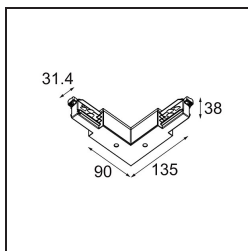

Date
Customer
Project
Type

Track 230V Connection 90° Electrical/Mechanical Non-Dim/Trailing Edge/DALI Outside Black

Specifications

Material	13812202
Lámpara Incluida	No
Número de fuentes de luz	0
Voltaje de entrada	230V
Clasificación eléctrica	I
Clasificación del IP	20
Clasificación de hilo incandescente (°C)	960
Protocolo de regulación	no regulable, Trailing Edge, DALI
Interio/Exterior	Interior
Ajustabilidad	Not Applicable
Color principal & Acabado principal	Negro,
Peso bruto (g)	267,0