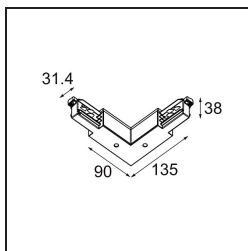

Datum

Kunde

Projekt

Art

Track 230V Connection 90° Electrical/Mechanical Non-Dim/Trailing Edge/DALI Outside Black

Spezifikationen

Material	13812202
Leuchtmittel enthalten	Nein
Anzahl Lichtquellen	0
Eingangsspannung	230 V
Schutzklasse	I
Schutzart	20
Glühdrahtprüfung (°C)	960
Dimmprotokoll	Keine Dimmung, Phasenabschrittdimmung, DALI
Innen/Außen	Innen
Verstellbarkeit	Not Applicable
Primärfarbe & Primäres Finish	Schwarz,
Bruttogewicht (g)	267,0