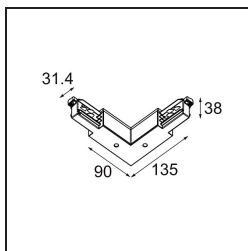

Datum

Kunde

Projekt

Art

*Track 230V Connection 90° Electrical/Mechanical Non-Dim/Trailing Edge/DALI Outside Black*

### Spezifikationen

Material	13812202
Leuchtmittel enthalten	Nein
Anzahl Lichtquellen	0
Eingangsspannung	230 V
Schutzklasse	I
Schutzart	20
Glühdrahtprüfung (°C)	960
Dimmprotokoll	Keine Dimmung, Phasenabschrittdimmung, DALI
Innen/Außen	Innen
Verstellbarkeit	Not Applicable
Primärfarbe & Primäres Finish	Schwarz,
Bruttogewicht (g)	267,0